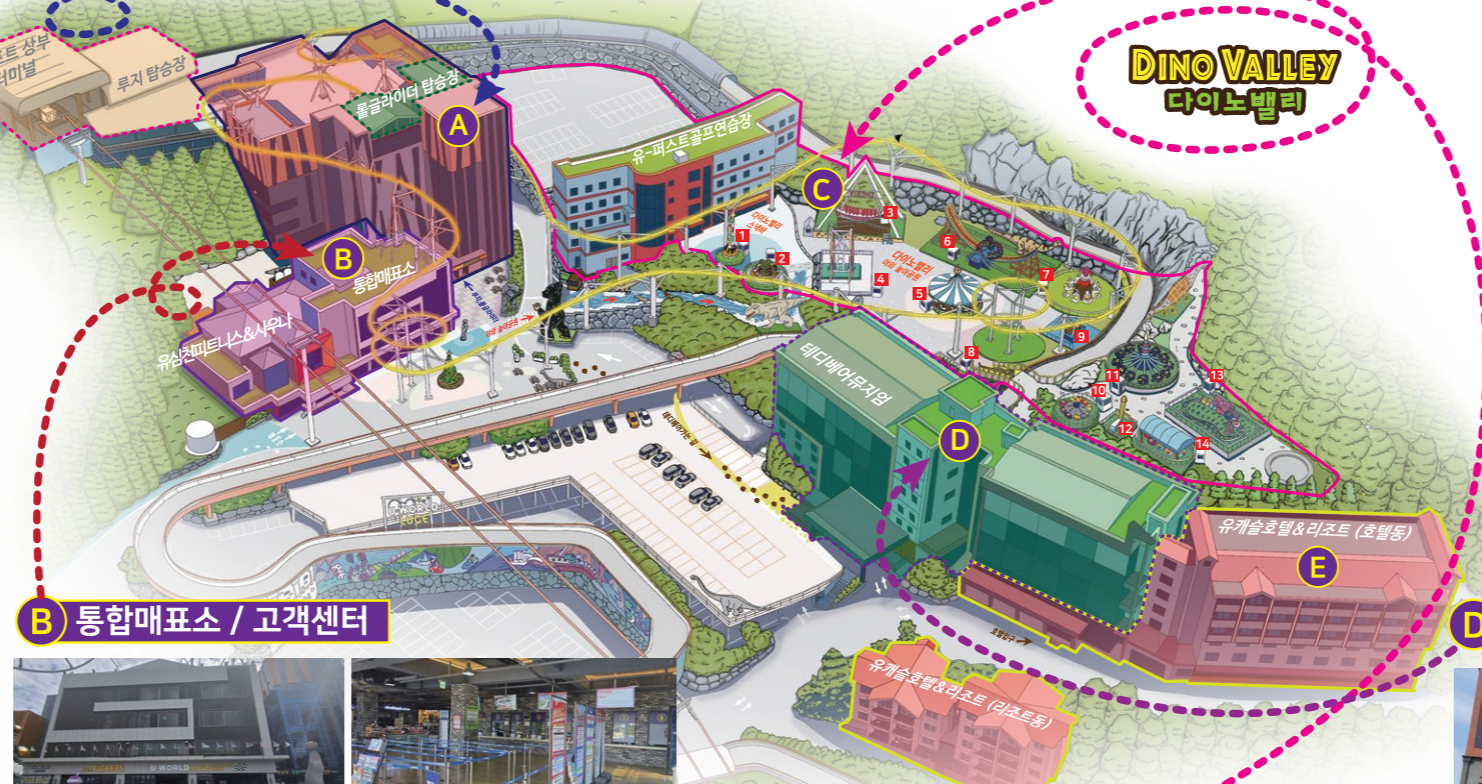

A 유월드루지테마파크 본관

푸드 & 서비스 시설

옹유당 오래된 맛을 경험하다 5F	이화수 전통음식가장 5F	1992 닭밥 & 파글미 가성비 권찬: 닭 since 1992 02-8000-1111 5F
PIZZA & SNACK 5F	루니반점 5F	MOM'S TOUCH 5F
JURASSIC SNACK 4F	투썸플레이스 coffee & dessert 6F	GS25 편의점 1F

포토존
꽃벽 포토존 (6F) / 테디마켓 포토존 (6F) / 루지 포토존 (1F)

편의시설
의무실/처치실 (2F) / 수유실 (4F/5F) / 유아전용 화장실 (4F)
보조배터리 대여소 (5F)

쇼핑 / 유희 시설
키즈파크 기프트샵 (4F) / 게임랜드 (6F) / 로봇 솜사탕 (6F) / 셀프 포토 부스 (1F/6F)

B 통합매표소 / 고객센터

인포/서비스 시설 통합매표소/고객센터 (연간회원, 단체 센터, 미아보호소)

C 다이노밸리(야외 놀이공원)

★ 다이노밸리(야외 놀이공원)는 티라노와 킹콩 포토존 사이로 올라가세요~

아트랙션/놀이 체험시설

1 미니드롭 (130cm ~ 190cm 이하)	8 해피카 (100cm 이상) 보호자+전연령
2 크레이지몽키 (110cm 이상)	9 미니바이킹 (90cm ~ 120cm 이하) 보호자+전연령
3 바이킹 (120cm 이상)	10 레이싱카 (90cm ~ 130cm 이하) 성인 불가
4 더블스윙(140cm 이상)	11 우주전투기 (100cm 이상) 보호자+90cm 이상
5 회전목마 (100cm 이상) 보호자+전연령	12 개구리점프 (100cm ~ 130cm 이하) 성인 불가
6 유에프오 (120cm 이상)	13 치킨런 (110cm 이상) 보호자+전연령
7 공룡점프(110cm 이상) 보호자+90cm 이상	14 날으는해마 (100cm ~ 140cm 이하) 성인 불가

<통합 매표소에서 콤보권 또는 단품권 구매>

• 비교불가! 전세계 최장거리 플라잉 롤러코스터!

★WORLD BEST★ 유월드 롤글라이더는 1km의 하늘 위 트랙을 최고속도 55km/h로 비행하는 익스트림 플라잉 어트랙션입니다. 롤러코스터, 번지점프, 쥘라인의 스틸을 한 번에 즐겨보세요!

구분	롤글라이더	쥘라인
구동 방식	전동식 트롤리 (모터구동)	중력식 (자연하강)
트랙 구조	견고한 강철 레인	와이어 로프
비행 코스	직선·곡선·회전/상승·하강	직선 / 하강
안전 장비	편리한 의자형 하네스 (사전착용X)	사전 개별 하네스 착용